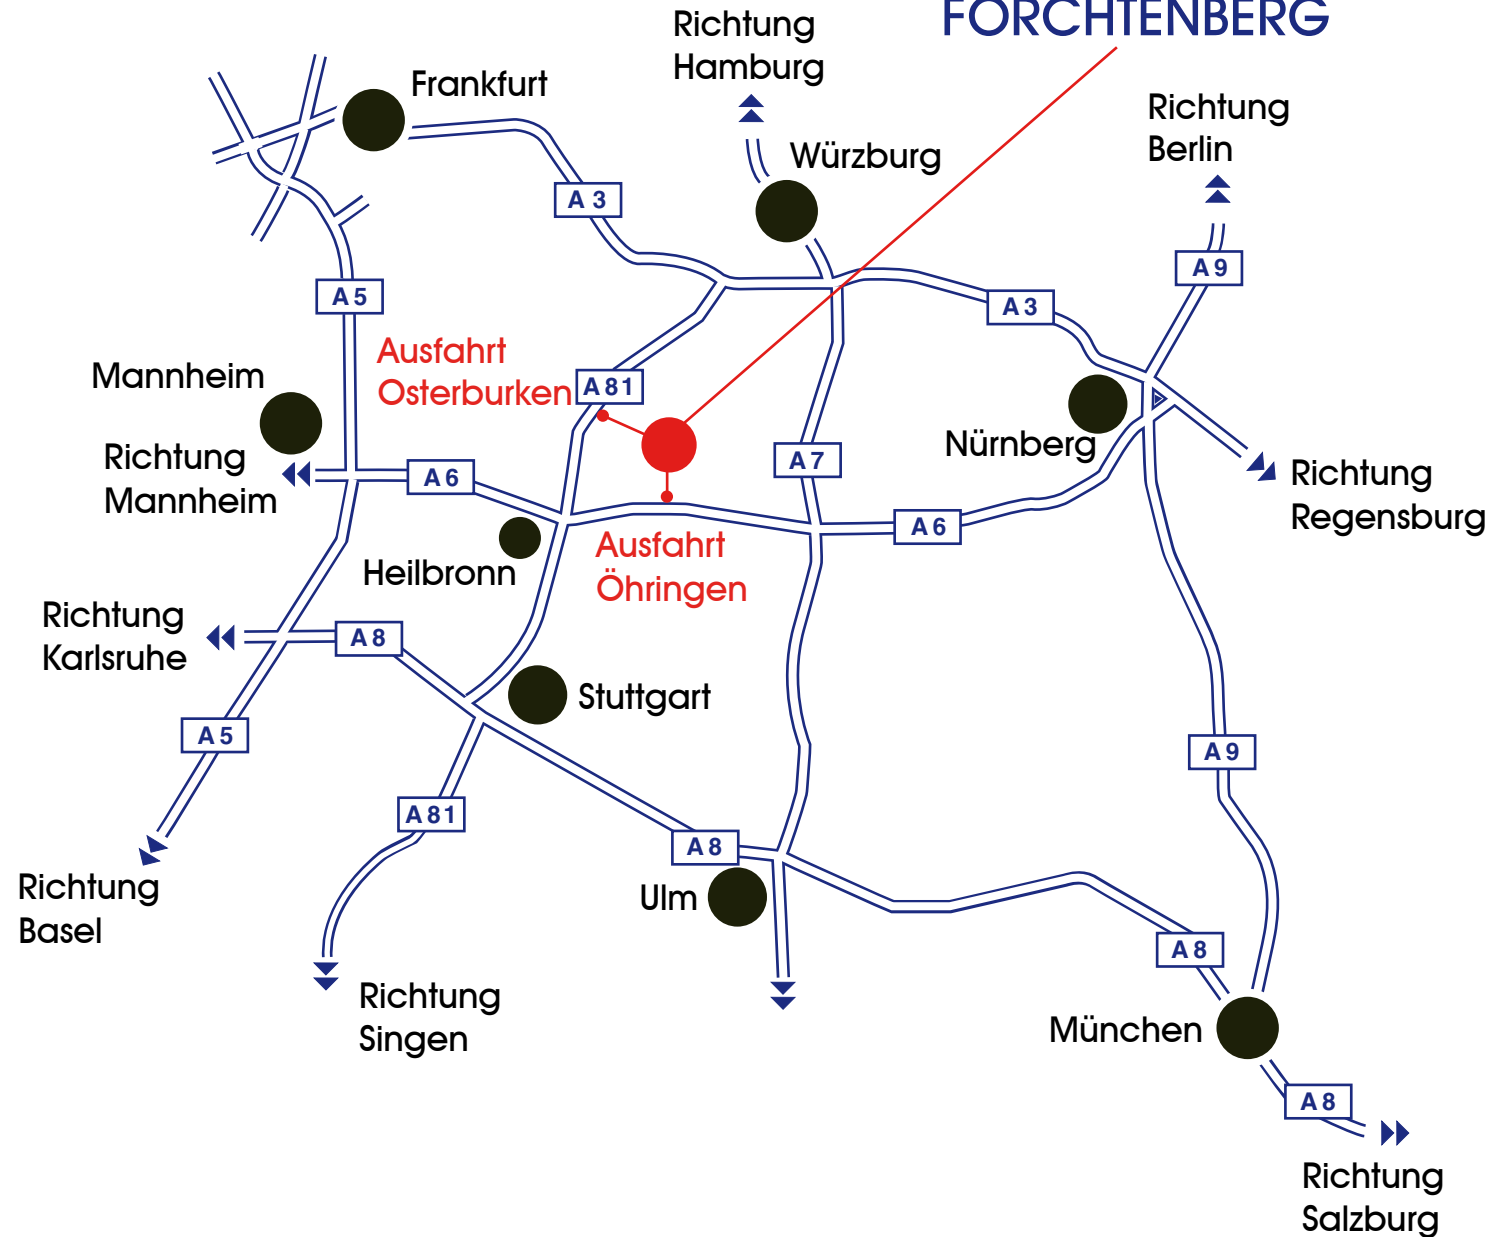

# Anfahrtsskizze

**Näve Leuchten GmbH**

Industriegebiet  
Austraße  
74670 Forchtenberg  
GERMANY

Telefon +49 (0) 79 47 / 91 00 -0  
Telefax +49 (0) 79 47 / 91 00 -25

E-Mail [info@naeve.de](mailto:info@naeve.de)  
Web [www.naeve.de](http://www.naeve.de)